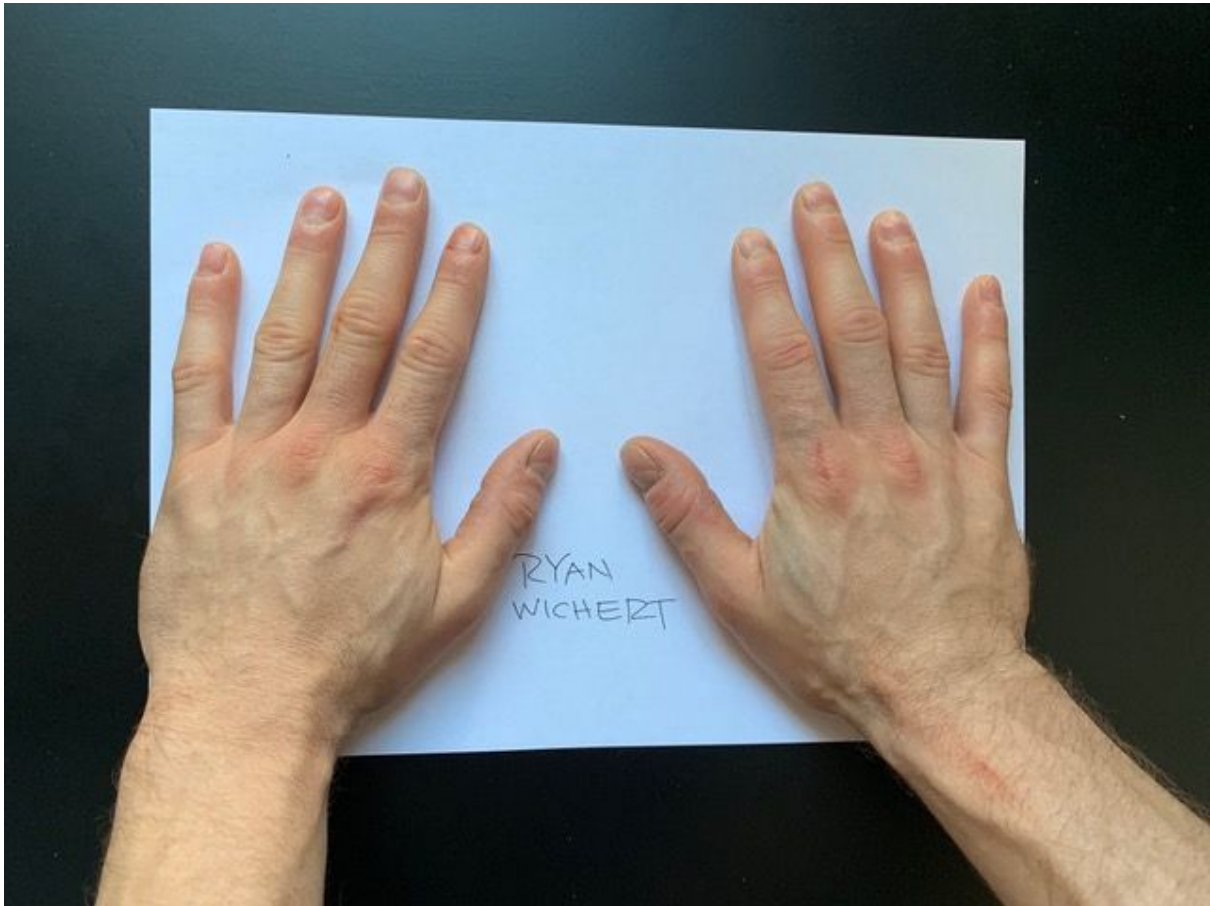

SCHACH HAND DOUBLES GESUCHT FÜR NETFLIX MINI SERIES

Was wir suchen:

- Gute Blitz Schachspieler(innen) >1600 ELO aus Berlin
- Mit ungefähr die gleiche Hände / Hautfarbe wie die Schauspieler(in)
- Im ungefähr gleichen Alter wie die Schauspieler(in)
- Für Schnell Schach, Blitz Schach Szenen

DOUBLES

BETH HARMON (Weiblich)

- Drehtage: 15/16 September, 17/24 November 2019
- Ungefähres Alter: Mitte 20

GIREV (Männlich)

- Drehtage: 15/16 September,
- Ungefähres Alter: 15 Jahre

WEXLER (Männlich)

- Drehtag: 17 November 2019
- Ungefähres Alter: 35 Jahre

LEVERKOV (Männlich)

- Drehtag: 17 November 2019
- Ungefähres Alter: 35 Jahre