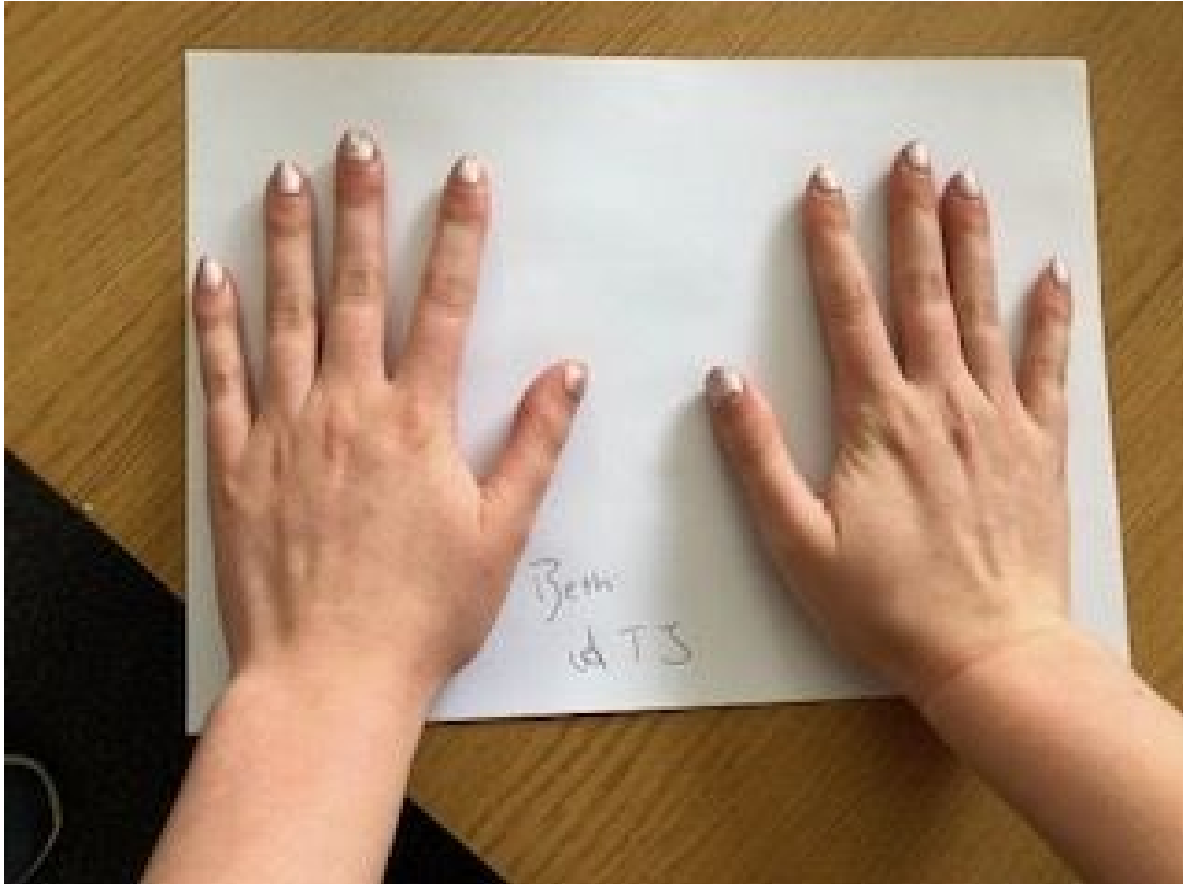

SCHACH HAND DOUBLES GESUCHT FÜR NETFLIX MINI SERIES

Was wir suchen:

- Gute Blitz Schachspieler(innen) >1600 ELO aus Berlin
- Mit ungefähr die gleiche Hände / Hautfarbe wie die Schauspieler(in)
- Im ungefähr gleichen Alter wie die Schauspieler(in)
- Für Schnell Schach, Blitz Schach Szenen

DOUBLES

BETH HARMON (Weiblich)

- Drehtage: 15/16 September, 17/24 November 2019
- Ungefähres Alter: Mitte 20

GIREV (Männlich)

- Drehtage: 15/16 September,
- Ungefähres Alter: 15 Jahre

WEXLER (Männlich)

- Drehtag: 17 November 2019
- Ungefähres Alter: 35 Jahre

LEVERKOV (Männlich)

- Drehtag: 17 November 2019
- Ungefähres Alter: 35 Jahre