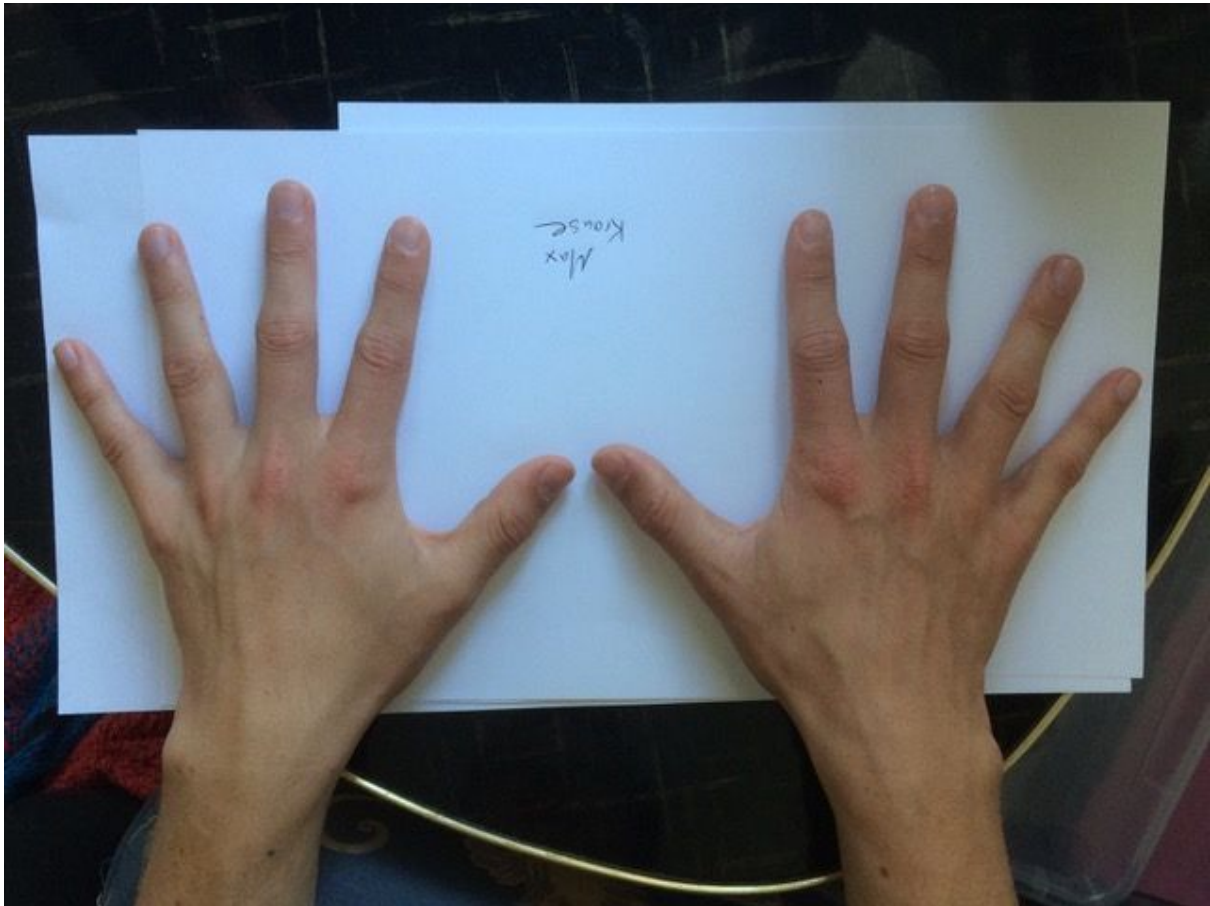

DOUBLES

BETH HARMON (Weiblich)

- Drehtage: 15/16 September, 17/24 November 2019
- Ungefähres Alter: Mitte 20

GIREV (Männlich)

- Drehtage: 15/16 September,
- Ungefähres Alter: 15 Jahre

WEXLER (Männlich)

- Drehtag: 17 November 2019
- Ungefähres Alter: 35 Jahre

LEVERKOV (Männlich)

- Drehtag: 17 November 2019
- Ungefähres Alter: 35 Jahre