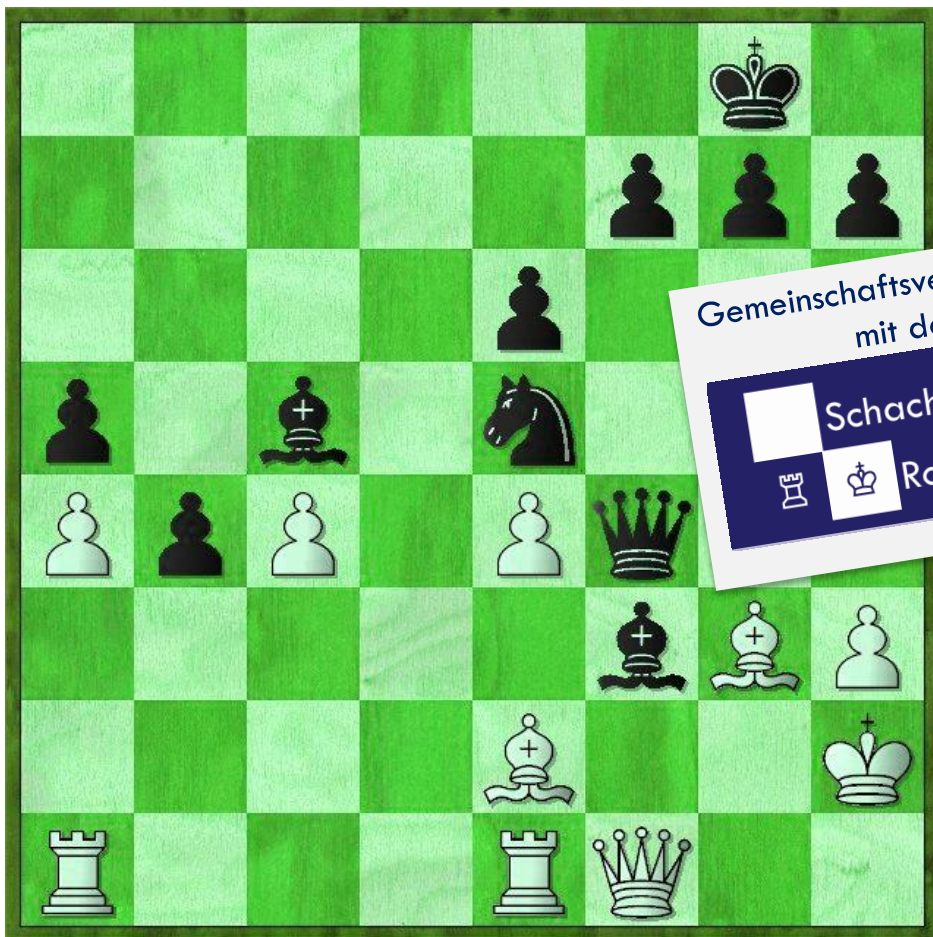

70 JAHRE
VOLKSSOLIDARITÄT
1945-2015

SCHACHTURNIER

um den Pokal des Bezirksverbandes Lichtenberg

Gemeinschaftsveranstaltung
mit dem

Schachclub

Rochade e.V.

Sa | 25.04.15 | 10 – 17 Uhr

Kieztreff Lebensnetz · Anna-Ebermann-Str. 26 · 13053 Berlin

70 Jahre Volkssolidarität und 25 Jahre Schachclub Rochade e.V.
Das Turnier zum Doppeljubiläum.

70 JAHRE
VOLKSSOLIDARITÄT
1945-2015

Schachclub

Rochade e.V.

Samstag, 25. April 2015
09:45 Uhr Anmeldeschluss
10:00 Uhr Runde 1
10:50 Uhr Runde 2
11:40 Uhr Runde 3
12:30 Uhr Runde 4
13:10 Uhr Mittagspause
13:45 Uhr Runde 5
14:35 Uhr Runde 6
15:25 Uhr Runde 7
16:15 Uhr Siegerehrung